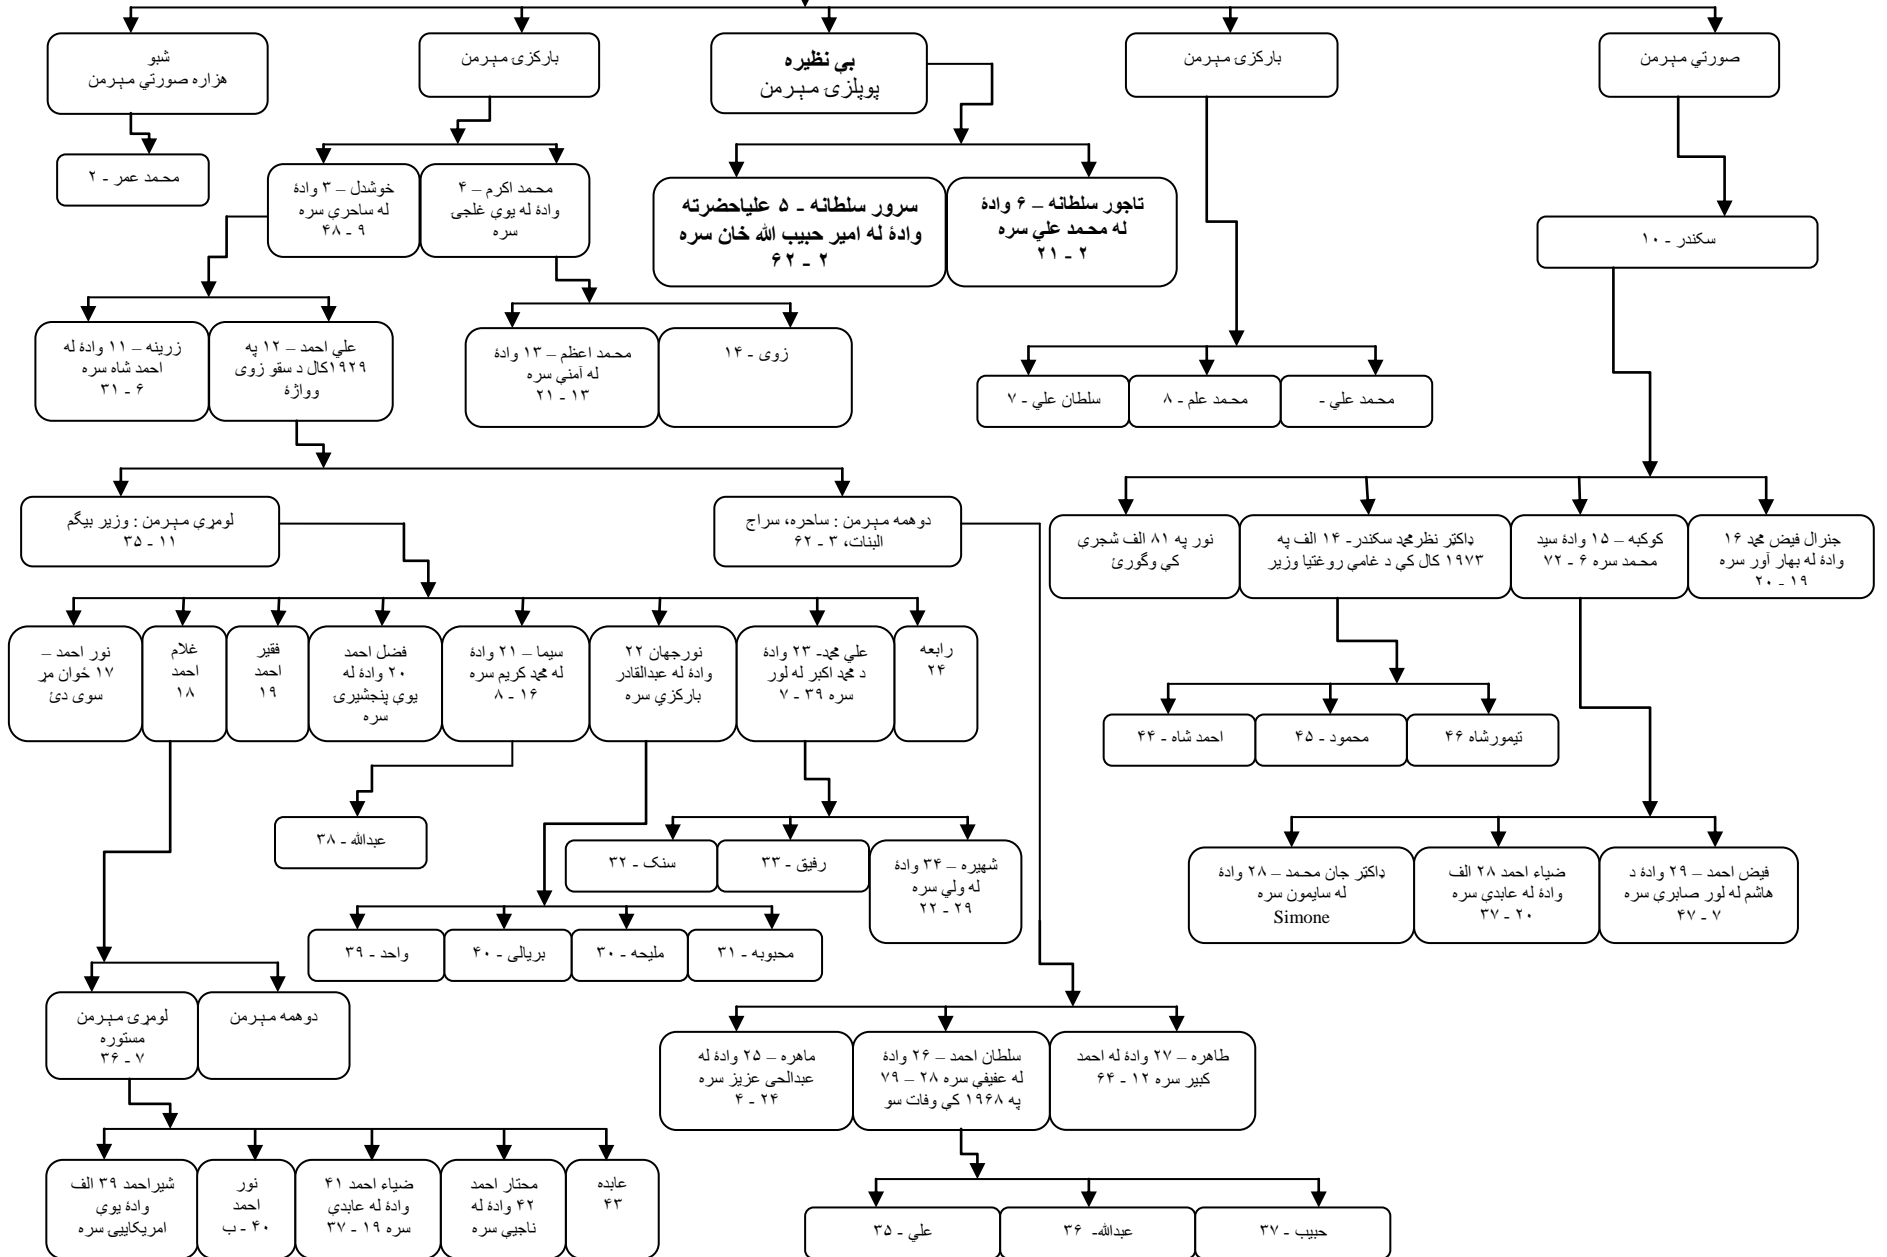

۸۰ شجره کندهاري سرداران
د طرزي کورنۍ

۸۱ شجره - د لوېناب کورنۍ
غیر - محمدزي

شاغاسي شیردل

۸۱ الف شجره د لوی ناب کورنی
غیر محمد زي

شاغاسي شیردل
له صورتی مېرمنی څخه ئی

سکندر - ۲ د جلال آباد والي

نور په ۸۱ شجرې کې وگورئ

۳ - لور
واده له محمد ابراهيم سره

صالح محمد - ۴

داکتر وليد حقوقي - ۵ تر ۱۹۷۳ پوري د
ستري محکمې د ۹ قضاتو په منځ کې يو غړی

لومړی مېرمن

دوهمه مېرمن
امتول رسول
Amtulrasul

صورتی

۶ - صالحه
۷ - نسرین - واده له
داکتر عمر سره
۸ - سليمان - واده
له عزيزي سره

لیلی - ۷ الف

وسیمه ۱۰ - واده له
غلام سخي سره
۴۸ - ۱۶
نجیب
احمد ۱۱
خير محمد ۱۲ - واده
له ظفريي سره
۴۶ - ۱۷
آمنه
۱۳
عبدالکریم
۱۴
عبدالساحد؟
۱۵
Abdul
Sahed?
عائده
۱۶
فرید
۱۷
ویس
۱۸
راتب
۱۹
فضيله
۲۰
عبدالله
۲۱
غلام محمد - ۲۲
واده له مامي سره
Mammi