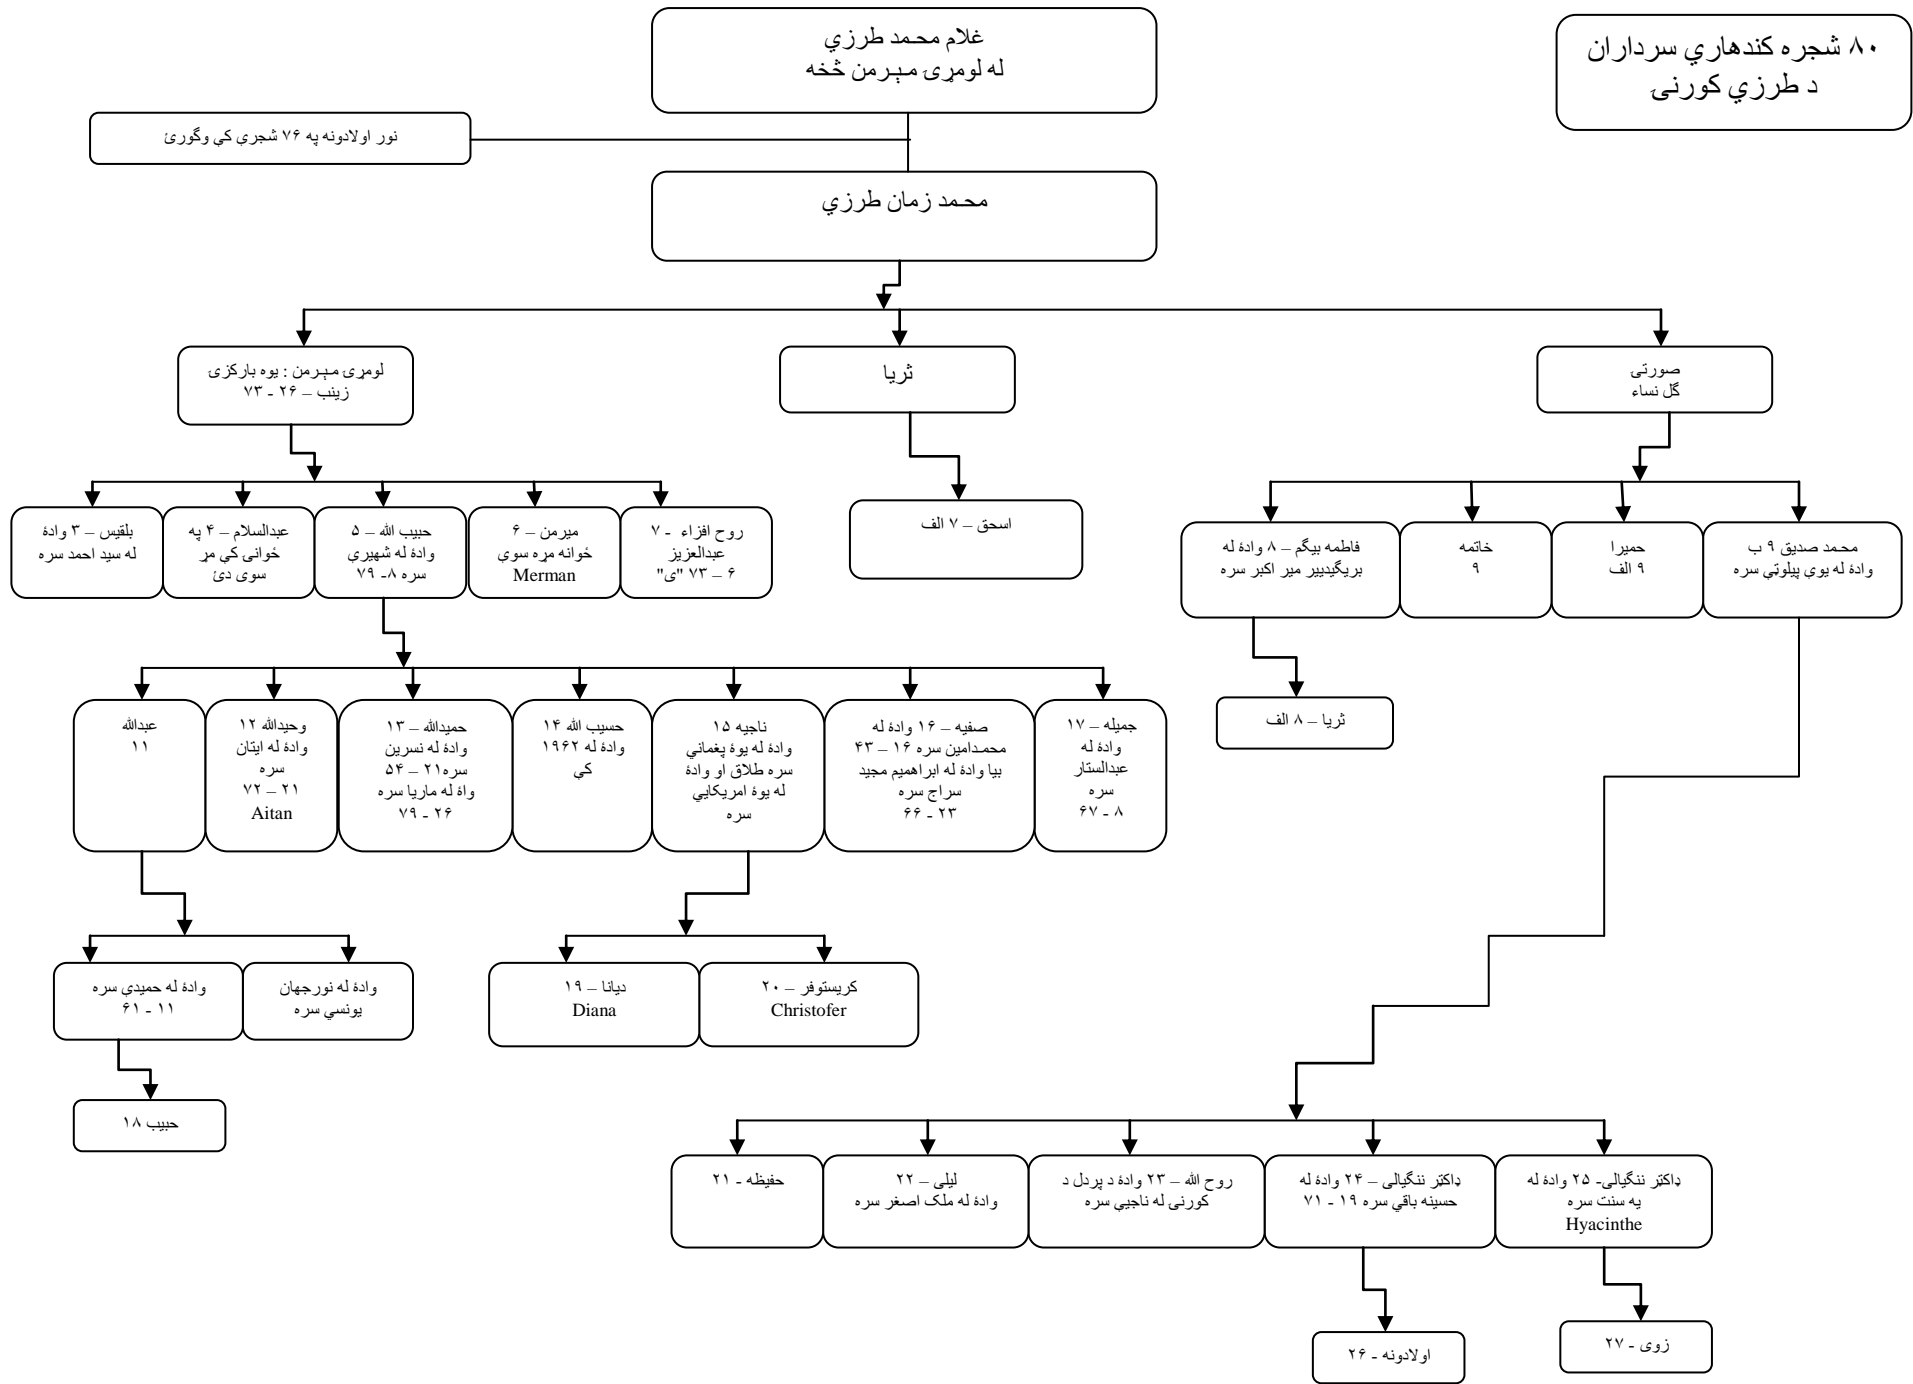

۸۰ شجره کندهاري سرداران
د طرزي کورنۍ

۸۱ شجره - د لوېناب کورنۍ
غیر - محمدزي

شاغاسي شیردل

۸۱ الف شجره د لوی ناب کورنی
غیر محمد زي

شاغاسي شیردل
له صورتی مېرمنی څخه ئی

سکندر - ۲ د جلال آباد والي

نور په ۸۱ شجرې کې وگورئ

۳ - لور
واده له محمد ابراهيم سره

صالح محمد - ۴

داکتر وليد حقوقي - ۵ تر ۱۹۷۳ پوري د
ستري محکمې د ۹ قضاتو په منځ کې يو غړی

لومړی مېرمن

دوهمه مېرمن
امتول رسول
Amtulrasul

صورتی

۶ - صالحه
۷ - نسرین - واده له
داکتر عمر سره
۸ - سليمان - واده
له عزيزي سره

لیلی - ۷ الف

وسیمه ۱۰ - واده له
غلام سخي سره
۴۸ - ۱۶
نجیب
احمد ۱۱
خير محمد ۱۲ - واده
له ظفريي سره
۴۶ - ۱۷
آمنه
۱۳
عبدالکریم
۱۴
عبدالساحد؟
۱۵
Abdul
Sahed?
عائده
۱۶
فرید
۱۷
ویس
۱۸
راتب
۱۹
فضيله
۲۰
عبدالله
۲۱
غلام محمد - ۲۲
واده له مامي سره
Mammi